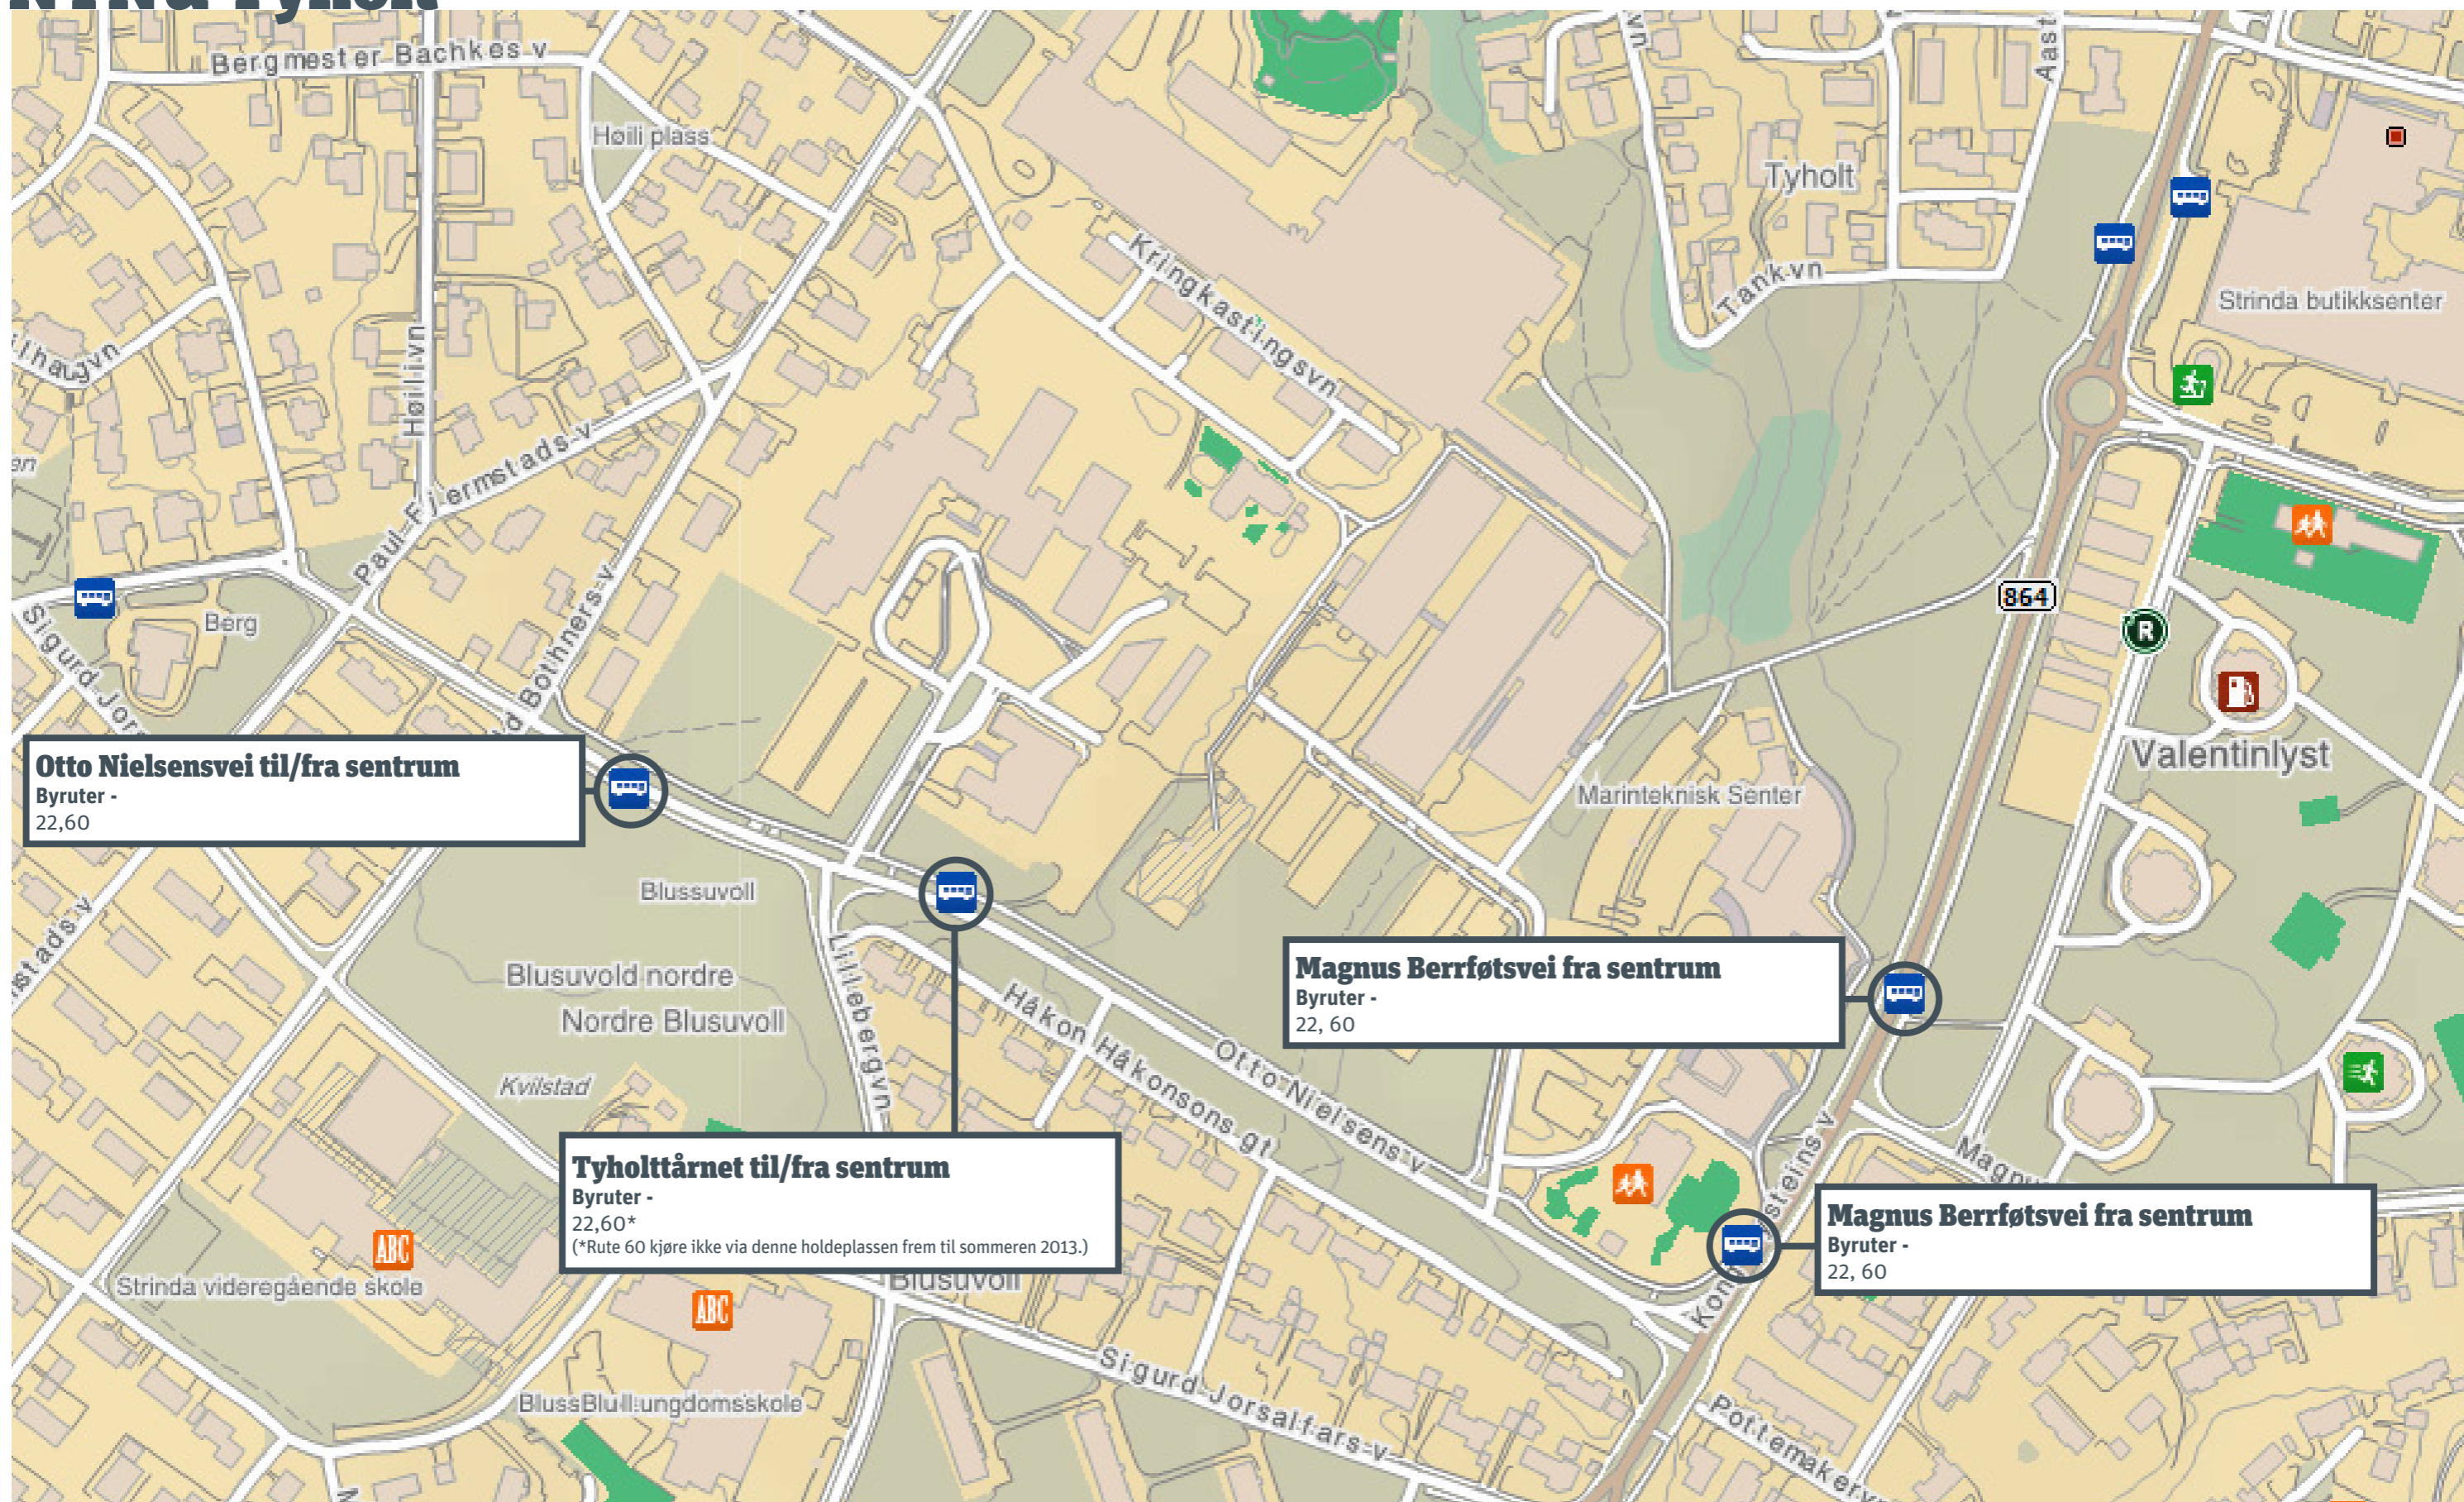

Gløshaugen Nord mot sentrum

Byruter -
5, 22

Gløshaugen Nord ut fra sentrum

Byruter -
5, 22

Gløshaugen Syd ut fra sentrum

Byruter -
5, 22

Gløshaugen Syd mot sentrum

Byruter -
5, 22

Lerkendal Gård ut fra sentrum

Byruter -
8, 60, 66

Lerkendal Gård mot sentrum

Byruter -
8, 36, 60

NTNU Dragvoll

NTNU Dragvoll fra sentrum
Byruter -
5, 36

NTNU Dragvoll mot sentrum
Byruter -
5, 66

Dragvoll mot sentrum
Byruter -
5, 9, 96

Estenstadvegen mot sentrum
Byruter -
5, 9, 96

Estenstadvegen fra sentrum
Byruter -
5, 9, 96

NTNU Tyholt

Otto Nielsensvei til/fra sentrum
Byruter -
22,60

Magnus Berrføtsvei fra sentrum
Byruter -
22, 60

Tyholttårnet til/fra sentrum
Byruter -
22,60*
(*Rute 60 kjøre ikke via denne holdeplassen frem til sommeren 2013.)

Magnus Berrføtsvei fra sentrum
Byruter -
22, 60