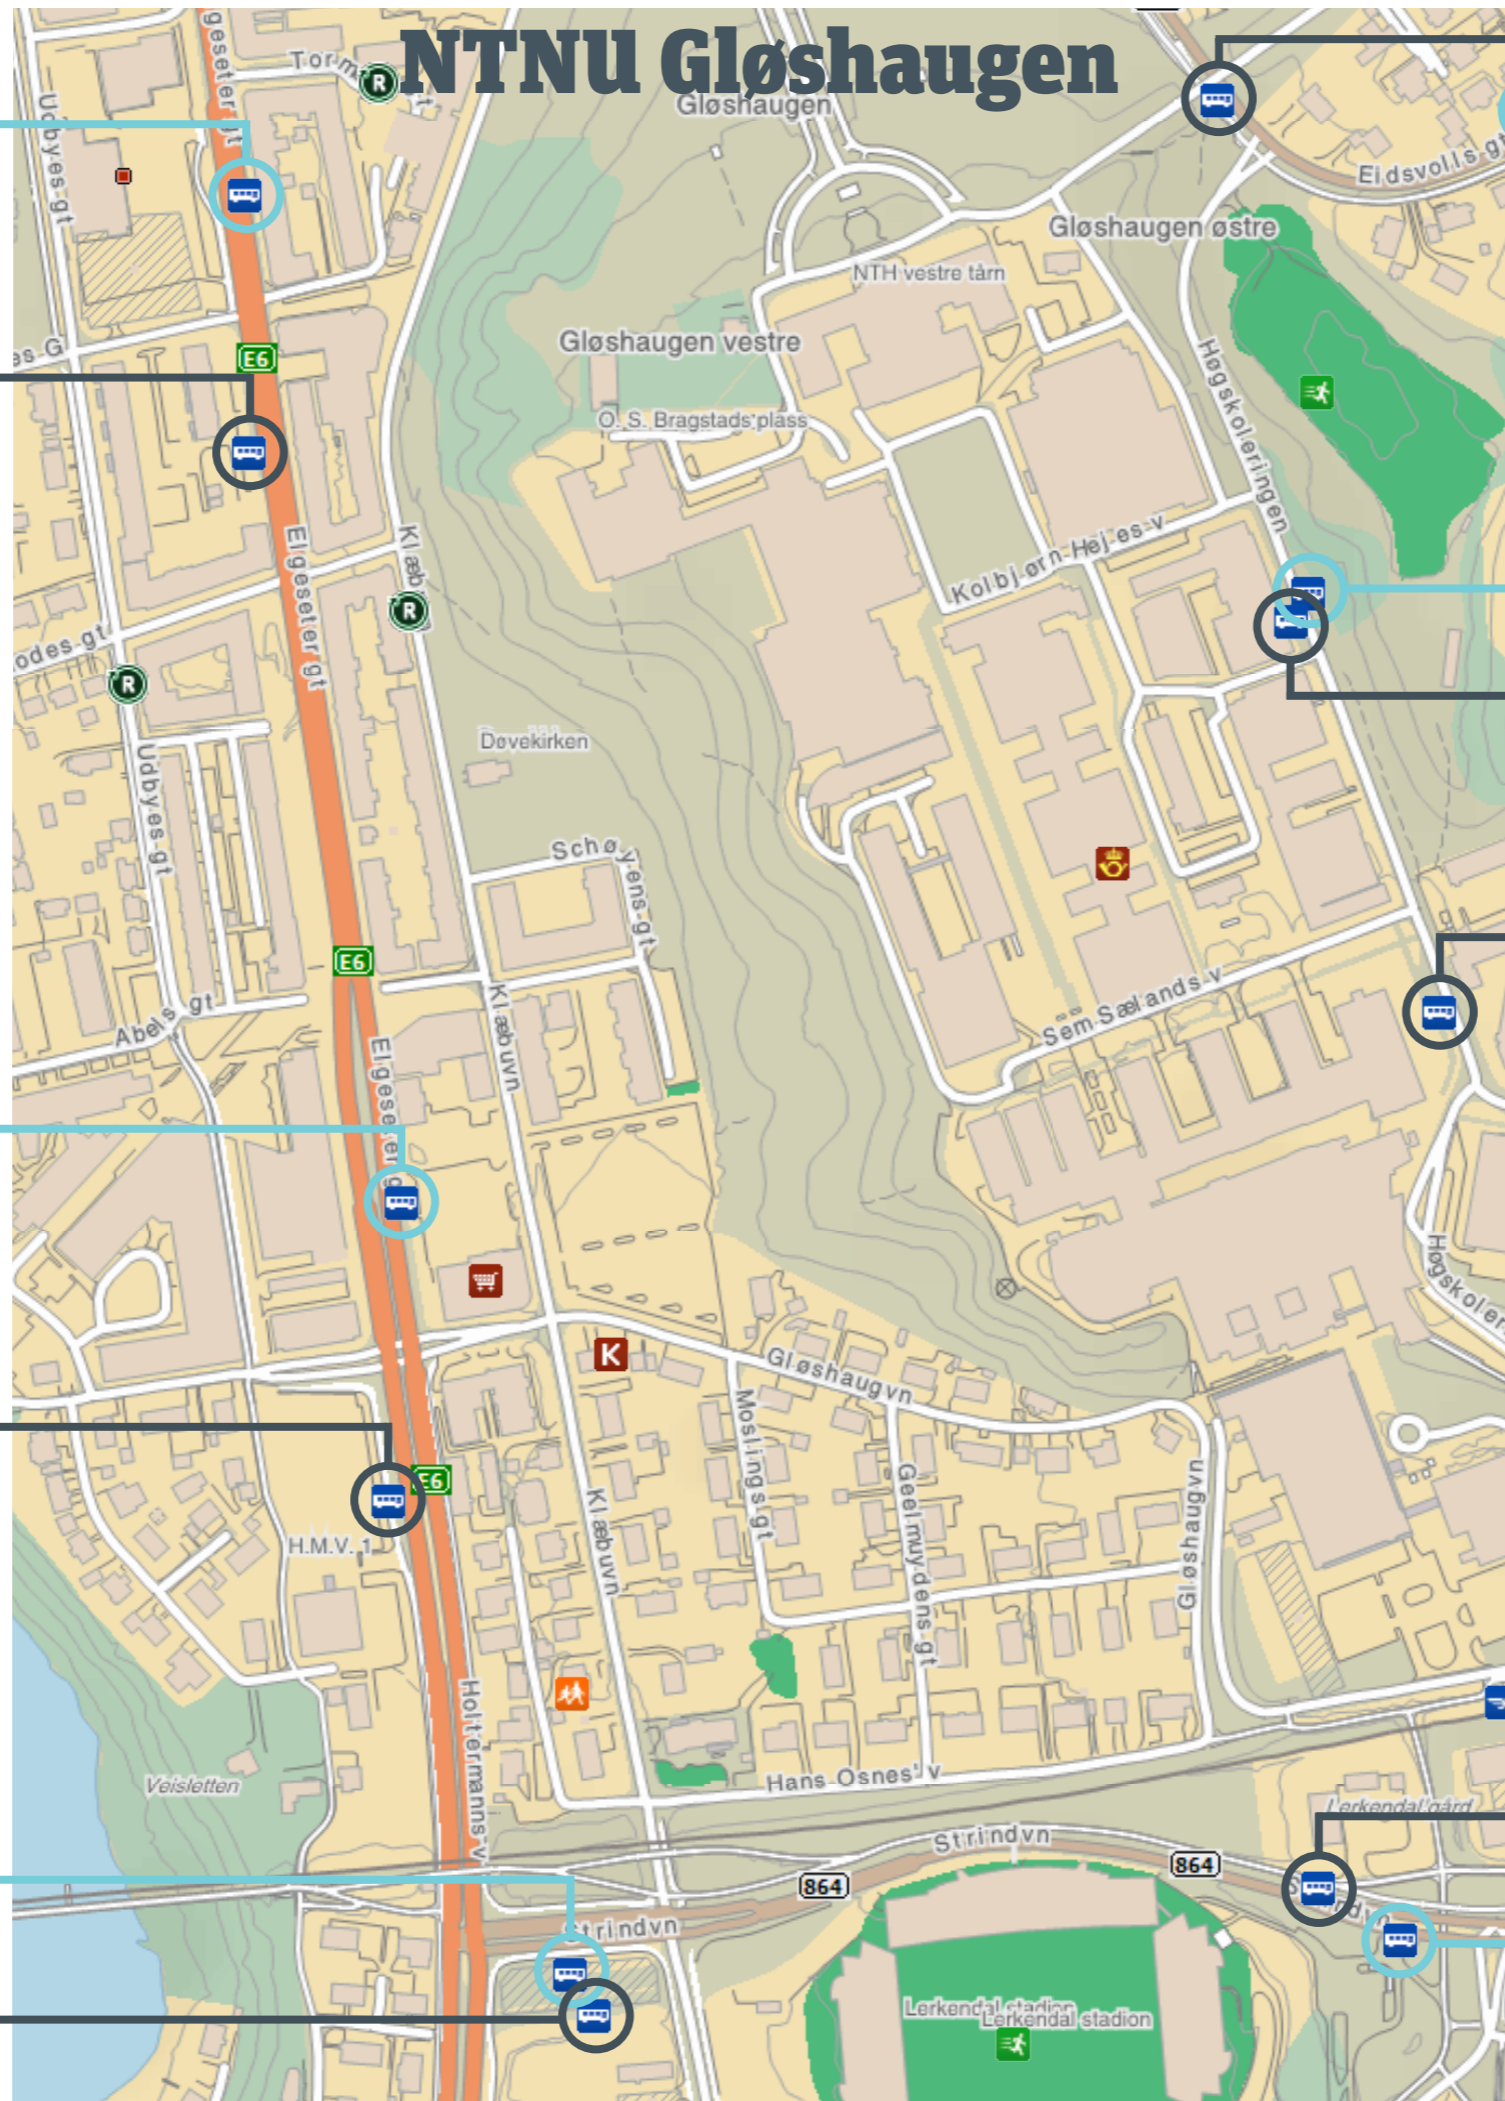

Prof.Brochs gate mot sentrum

Byruter -
3, 4, 6A, 7, 8, 9, 36, 44, 46, 47, 54, 55, 60, 92, 94
og lokalruter fra Klæbu
Regionsruter -
Linje 12, 14, 15, 301

Prof.Brochs gate ut fra sentrum

Byruter -
3, 4, 6A, 7, 8, 9, 44, 46, 47, 54, 55, 60, 66, 91, 93
og lokalruter til Klæbu
Regionsruter -
Linje 12, 14, 15, 301
Trondheim-Orkanger-Meldal-Berkåk
Trondheim-Kyrksæterøra-Aure
Trondheim-Støren-Røros-Oppdal

Lerkendal Stadion mot sentrum

Byruter -
8, 36, 55, 60

Lerkendal Stadion ut fra sentrum

Byruter -
8, 55, 60, 66

Høgskoleringen ut fra sentrum

Byruter -
5, 22, 63

mot sentrum

Byruter -
63

Gløshaugen Nord mot sentrum

Byruter -
5, 22

Gløshaugen Nord ut fra sentrum

Byruter -
5, 22

Gløshaugen Syd ut fra sentrum

Byruter -
5, 22

Gløshaugen Syd mot sentrum

Byruter -
5, 22

Magnus Berrføtsvei fra sentrum
Byruter -
22, 60