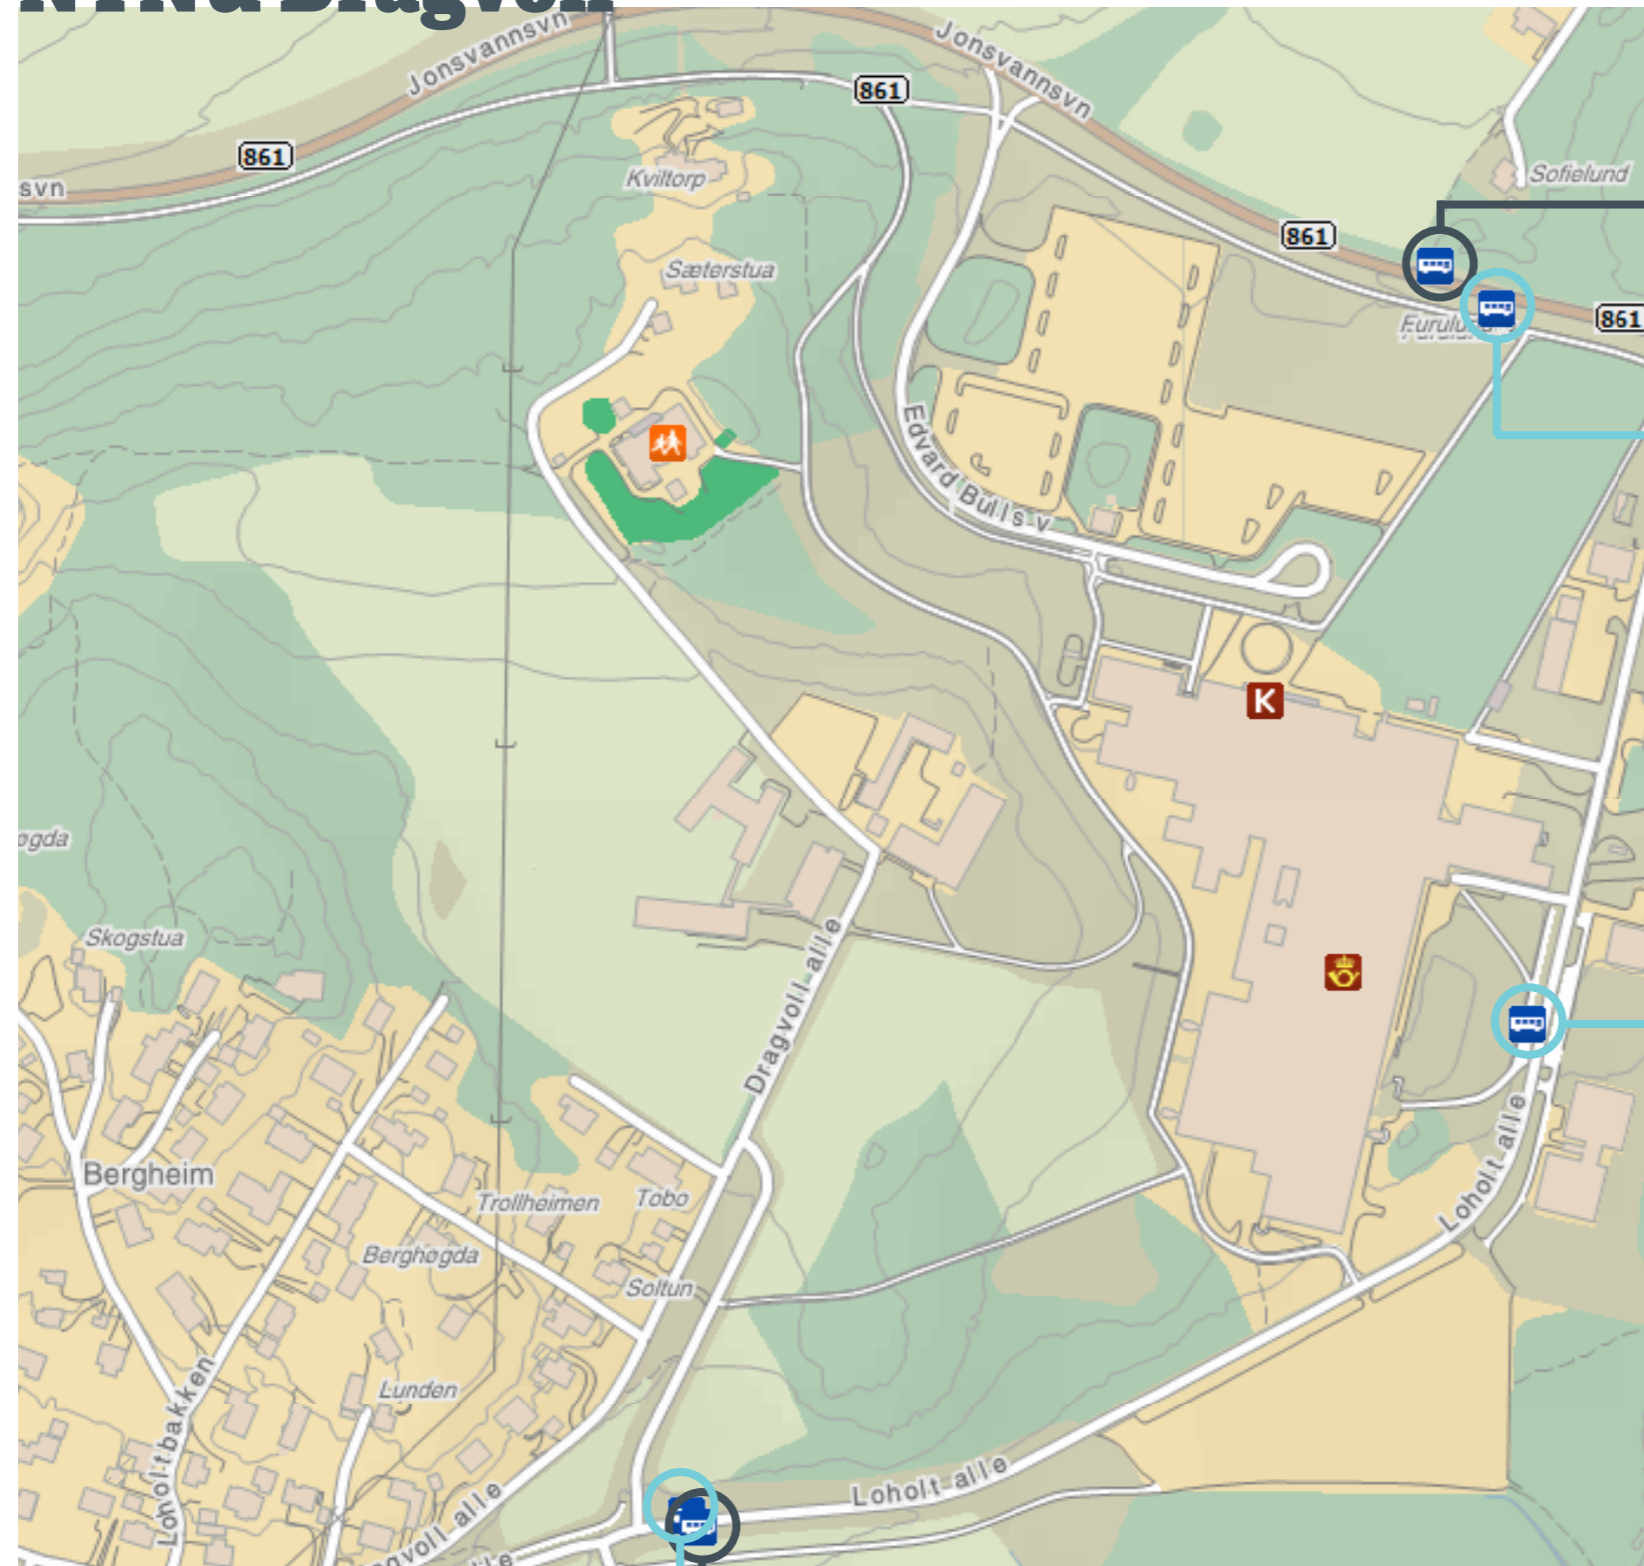

Lerkendal Stadion mot sentrum

Byruter -
8, 36, 55, 60

Lerkendal Stadion ut fra sentrum

Byruter -
8, 55, 60, 66

Høgskoleringen ut fra sentrum

Byruter -
5, 22, 63

mot sentrum

Byruter -
63

Gløshaugen Nord mot sentrum

Byruter -
5, 22

Gløshaugen Nord ut fra sentrum

Byruter -
5, 22

Gløshaugen Syd ut fra sentrum

Byruter -
5, 22

Gløshaugen Syd mot sentrum

Byruter -
5, 22

Lerkendal Gård ut fra sentrum

Byruter -
8, 60, 66

Lerkendal Gård mot sentrum

Byruter -
8, 36, 60

NTNU Dragvoll

NTNU Dragvoll fra sentrum
Byruter -
5, 36

NTNU Dragvoll mot sentrum
Byruter -
5, 66

Dragvoll mot sentrum
Byruter -
5, 9, 96

Magnus Berrføtsvei fra sentrum
Byruter -
22, 60