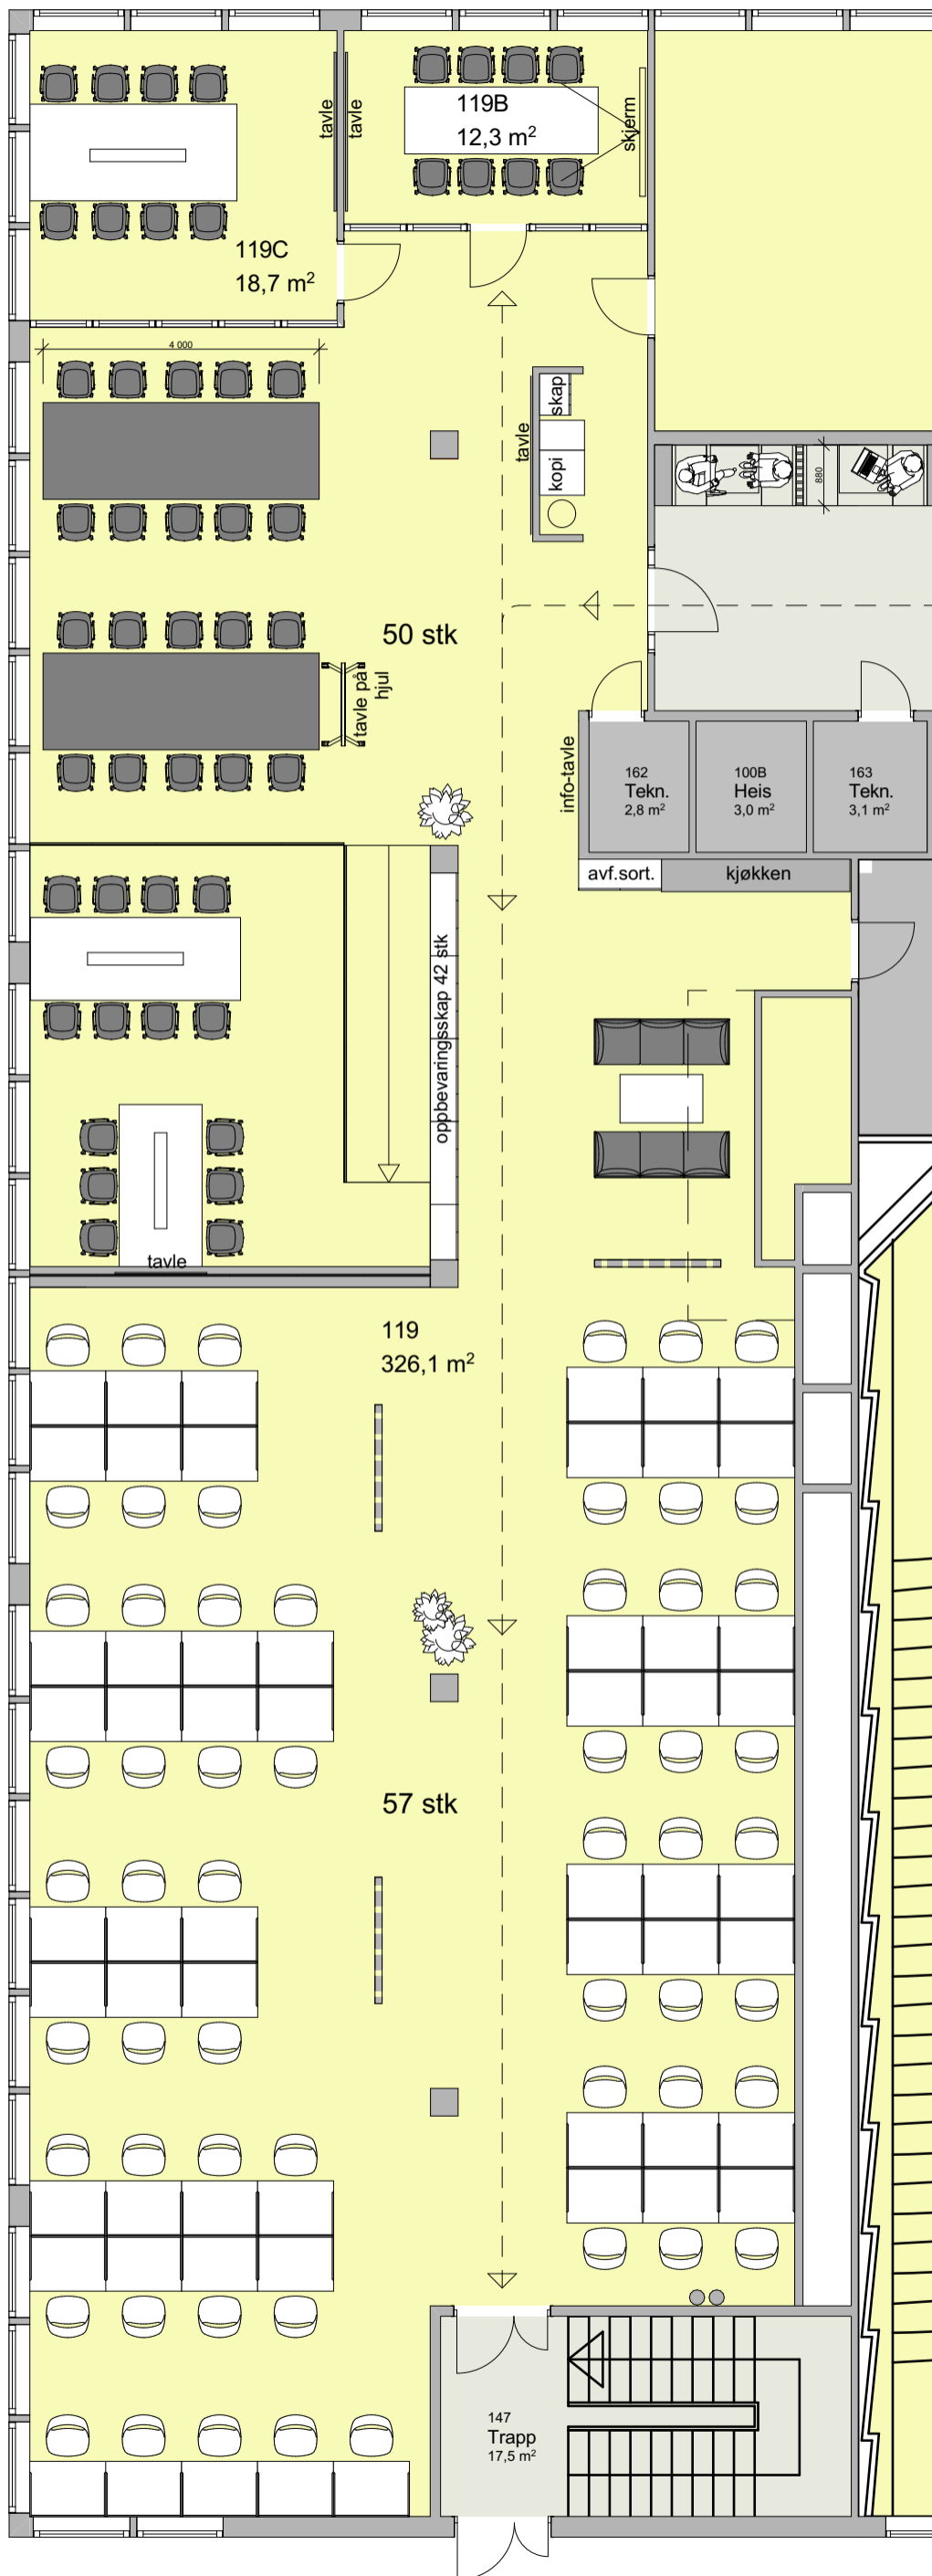

totalt 107 stk sitteplasser: 57 leseplasser 50 gruppe-plasser
 møbler markert i grått = gjenbruksmøbler

19550 NTNU IDI / Drivhuset / Møblering / Plan 1