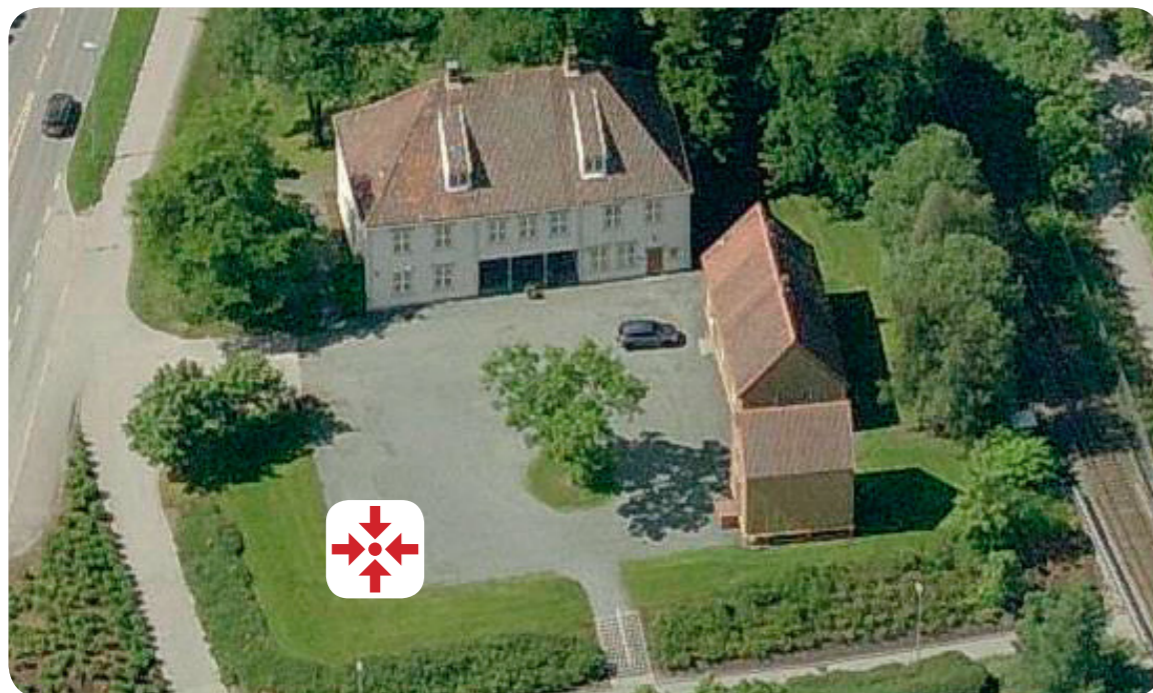

Adresse / Location
Strindvegen 2
7034 Trondheim

Møteplass / Assembly point

Bygg 447: Lerchendal Gård
Revisjonsdato: 03.oktober 2018

Viktige telefonnummer / Important phone numbers

NTNU vakt / NTNU Security Guards	☎ 918 97 373
Beredskap / Emergency	☎ 800 80 388
Legevakt / Medical Emergency	☎ 116 117